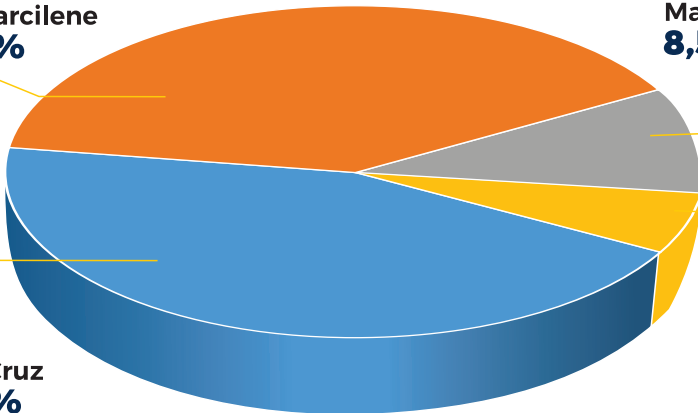

**PESQUISA DE OPINIÃO PÚBLICA**  
**MUNICÍPIO DE PIMENTA BUENO/RO**  
SONDAGEM ESTIMULADA QUANTITATIVA  
SUCESSÃO MUNICIPAL- PREFEITO ELEIÇÃO 2024  
**INTENÇÃO DE VOTOS**

## EM QUEM VOCÊ VOTARIA?

Prof<sup>a</sup>. Marcilene  
**40,63%**

Mario Serra  
**8,52%**

Valteir Cruz  
**45,74%**

Indecisos  
**5,11%**

AMOSTRA (352 ENTREVISTAS) PERÍODO 27 a 28/09/2024  
MARGEM DE ERRO: + OU - 3,88% | INTERVALO DE CONFIANÇA 95%  
CONTRATANTE ABC PUBLICIDADE  
REGISTRO TRE N<sup>o</sup>: RO-04120/2024